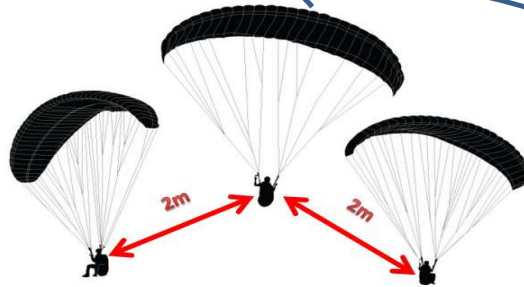

Corona Schutzkonzept

Ohne Maske 2 m Abstand

Zusammen im Auto wird
Maske empfohlen!

Empfehlung: Desinfektionsfläschli dabei haben
und auch immer wieder gebrauchen !

Für gemeinsame Ausflüge:

Jeweils Corona-Beauftragte/n bestimmen: